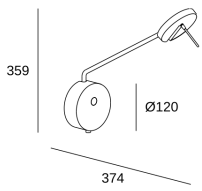

## Invisible Reader Large 05-7381-05-05

Francesc Vilaró

Luz de lectura Invisible Reader Large LED 9W Blanco cálido - 3000K TOUCH DIMMING Negro 568lm

### CARACTERÍSTICAS TÉCNICAS

Potencia total luminaria : 11.2W

Lúmenes reales : 568

Lúmenes nominales : 900

Lm / W reales : 51

Temperatura de color correlacionada (CCT) : Blanco cálido - 3000K

Ángulo Ópticas / Reflector : FLOOD 94°