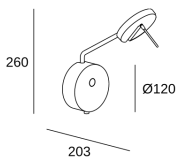

**Invisible Reader Short 05-7382-05-05**

Francesc Vilaró

Luz de lectura Invisible Reader Short LED 9W Blanco cálido - 2700K TOUCH DIMMING Negro 551lm

**CARACTERÍSTICAS TÉCNICAS**

Potencia total luminaria : 11.2W

Lúmenes reales : 551

Lúmenes nominales : 900

Lm / W reales : 49

Temperatura de color correlacionada (CCT) : Blanco cálido - 2700K

Ángulo Ópticas / Reflector : FLOOD 94°

Material de la estructura : Acero, Aluminio