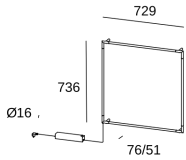

**Tubs Modular Square
600x600mm**

Nahtrang Design

05-8255-05-M1

Aplique Tubs Modular Square 600x600mm LED 61W Blanco cálido - 3000K PWM Negro 2249lm

**CARACTERÍSTICAS TÉCNICAS**

Potencia total luminaria : 67W

Embalaje: 1100mm x 110mm x 70mm