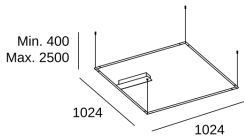

Potencia total luminaria : 97W

Marca Driver : INVENTRONICS

Lúmenes reales : 3374

Voltaje / Frecuencia : 220-240V/50-60Hz

Lm / W reales : 35

Protocolo de regulación : ON-OFF

Temperatura de color correlacionada (CCT) : Blanco cálido - 3000K

Power Factor : 0.96

Vida útil : 50.000h L80B20

Material de la estructura : Aluminio

Garantía : 5 Años

Acabado estructura : Negro

Material del difusor : PMMA

Acabado difusor : Opal

CARACTERÍSTICAS LUMINOTÉCNICAS

CRI: 90

MacAdam steps: 3

Riesgo fotobiológico: RG0

Portalámparas	Cantidad	Potencia fuente de luz (W)
LED	1	90W