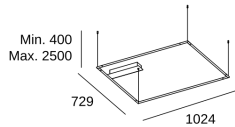

CARACTERÍSTICAS LUMINOTÉCNICAS

CRI: 90

MacAdam steps: 3

Riesgo fotobiológico: RGO

Portalámparas	Cantidad	Potencia fuente de luz (W)
LED	1	75.5W