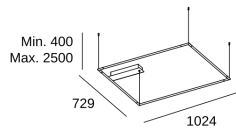

**Tubs Modular  
Horizontal  
Rectangular  
600x900mm****00-8259-05-M1**

Nahtrang Design

Colgante Tubs Modular Horizontal Rectangular 600x900mm LED 75.5W Blanco cálido - 3000K DALI Negro 2811lm

**CARACTERÍSTICAS TÉCNICAS**

Potencia total luminaria : 83.5W

Lúmenes reales : 2811

Lm / W reales : 34

Temperatura de color correlacionada (CCT) : Blanco cálido - 3000K

Material de la estructura : Aluminio

Acabado estructura : Negro

Material del difusor : PMMA

Embalaje: 1400mm x 110mm x 70mm