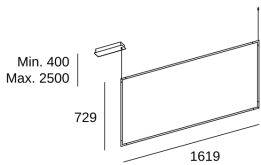

**Tubs Modular Vertical  
Rectangular  
600x1500mm****00-8271-05-M1**

Nahrang Design

Colgante Tubs Modular Vertical Rectangular 600x1500mm LED 107.2W Blanco cálido - 3000K DALI Negro 3936lm

**CARACTERÍSTICAS TÉCNICAS**

Potencia total luminaria : 115.3W

Lúmenes reales : 3936

Lúmenes nominales : 10899

Lm / W reales : 34

Temperatura de color correlacionada (CCT) : Blanco cálido - 3000K

Material de la estructura : Aluminio

Acabado estructura : Negro

Peso embalado (Kg): 4.59

Embalaje: 2000mm x 150mm x 70mm