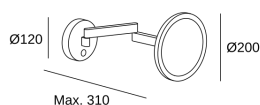

CARACTERÍSTICAS LUMINOTÉCNICAS

TM30 RG: 97

TM30 RF: 91

Ratio melanópico: 0.57

CRI: 90

MacAdam steps: 3

Riesgo fotobiológico: RGO

UGR

UGR Transversal: 21.9

UGR Longitudinal: 21.9

Portalámparas	Cantidad	Potencia fuente de luz (W)
LED	1	9W

LOGÍSTICA

Peso neto (Kg): 1.19

Peso embalado (Kg): 1.95

Embalaje: 390mm x 260mm x 210mm