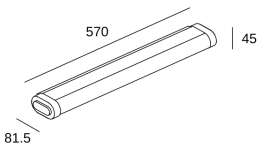

**Toi LED Medium**

Manel Llusçà

05-7833-60-M1

Baño IP44 Toi LED Medium LED 13.4W Blanco cálido - 3000K ON-OFF Negro 1513lm

**CARACTERÍSTICAS TÉCNICAS**

IP44 IK09

Potencia total luminaria : 15.3W

Lúmenes reales : 1513

Lúmenes nominales : 1601

Lm / W reales : 99

Temperatura de color correlacionada (CCT) : Blanco cálido - 3000K

Material de la estructura : Aluminio

Acabado estructura : Negro

Material del difusor : Policarbonato

CRI: 80

MacAdam steps: 3

Riesgo fotobiológico: RGO

Portalámparas	Cantidad	Potencia fuente de luz (W)
LED	1	13.4W

LOGÍSTICA

Peso neto (Kg): 1

Peso embalado (Kg): 1.36

Embalaje: 630mm x 95mm x 132mm