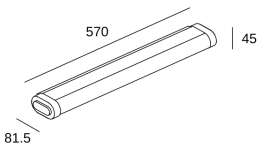

**Toi LED Medium**

Manel Llusçà

05-7832-60-M1

Baño IP44 Toi LED Medium LED 13.4W Blanco cálido - 3000K ON-OFF Negro 1513lm

**CARACTERÍSTICAS TÉCNICAS**

IP44 IK09

Potencia total luminaria : 15.3W

Lúmenes reales : 1513

Lúmenes nominales : 1601

Lm / W reales : 99

Temperatura de color correlacionada (CCT) : Blanco cálido - 3000K

Material de la estructura : Aluminio

Acabado estructura : Negro

Material del difusor : Policarbonato

CRI: 80

MacAdam steps: 3

Riesgo fotobiológico: RGO

Portalámparas	Cantidad	Potencia fuente de luz (W)
LED	1	13.4W

LOGÍSTICA

Peso neto (Kg): 0.89

Peso embalado (Kg): 1.25

Embalaje: 630mm x 95mm x 132mm