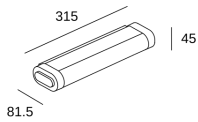

**Toi LED Small**

Manel Llusçà

**05-7831-21-M1**

Baño IP44 Toi LED Small LED 6.7W Blanco cálido - 3000K ON-OFF Cromo 661lm

**CARACTERÍSTICAS TÉCNICAS**

IP44 IK09

Potencia total luminaria : 8.7W

Lúmenes reales : 661

Lúmenes nominales : 800

Lm / W reales : 76

Temperatura de color correlacionada (CCT) : Blanco cálido - 3000K

Material de la estructura : Aluminio

Acabado estructura : Cromo

Material del difusor : Policarbonato

CRI: 80

MacAdam steps: 3

Riesgo fotobiológico: RGO

Portalámparas	Cantidad	Potencia fuente de luz (W)
LED	1	6.7W

**LOGÍSTICA**

Peso neto (Kg): 0.57

Peso embalado (Kg): 0.81

Embalaje: 375mm x 95mm x 132mm