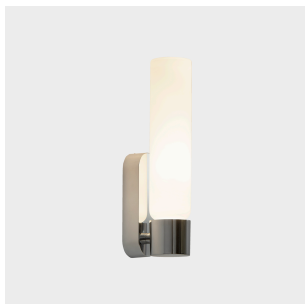

**Dresde Led**

Nahrang Design

**05-7983-21-F9**

Baño IP44 Dresde Led LED 9W Blanco cálido - 3000K ON-OFF Cromo 563lm

**CARACTERÍSTICAS TÉCNICAS**

Potencia total luminaria : 10.5W

Lúmenes reales : 563

Lúmenes nominales : 667

Lm / W reales : 54

Temperatura de color correlacionada (CCT) : Blanco cálido - 3000K

Material de la estructura : Aluminio

Acabado estructura : Cromo

Material del difusor : Cristal

Acabado difusor : Arenado