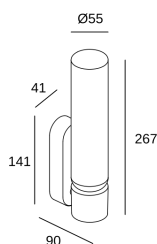

**Dresde Led**

Nahrang Design

**05-7983-21-F9**

Baño IP44 Dresde Led LED 9W Blanco cálido - 3000K ON-OFF Cromo 563lm

**CARACTERÍSTICAS TÉCNICAS**

Potencia total luminaria : 10.5W

Lúmenes reales : 563

Lúmenes nominales : 667

Lm / W reales : 54

Temperatura de color correlacionada (CCT) : Blanco cálido - 3000K

Material de la estructura : Aluminio

Acabado estructura : Cromo

Material del difusor : Cristal

Acabado difusor : Arenado

MacAdam steps: 3

Riesgo fotobiológico: RG2

UGR

UGR Transversal: 20.5

UGR Longitudinal: 16.4

Portalámparas	Cantidad	Potencia fuente de luz (W)
LED	1	9W

**LOGÍSTICA**

Peso neto (Kg): 0.54

Peso embalado (Kg): 0.91

Embalaje: 285mm x 220mm x 120mm