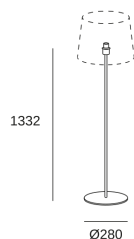

**Metrica Round**

Nahrang Design

25-4759-05-82

Pie de salon Metrica Round E27 15W Negro 998lm

**CARACTERÍSTICAS TÉCNICAS**

Potencia total luminaria : 15W

Lúmenes reales : 998

Lm / W reales : 67

Ángulo Ópticas / Reflector : FLOOD 47°

Material de la estructura : Acero

Acabado estructura : Negro

Bombilla recomendada : E27

Smart Compatible

- 71-8219-00-00: Light For Life

Voltaje / Frecuencia : 220-240V/50-60Hz