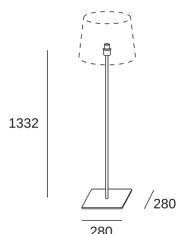

CARACTERÍSTICAS LUMINOTÉCNICAS

Portalámparas	Cantidad	Potencia fuente de luz (W)
E27	1	Potencia máx. 15W

LOGÍSTICA