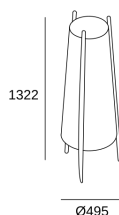

**Woody**

Gemma Bernal

25-8106-14-14

Pie de salon Woody E27 15W Blanco

**CARACTERÍSTICAS TÉCNICAS**

IP20

Potencia total luminaria : 30W

Voltaje / Frecuencia : 100-240V/50-60Hz

CARACTERÍSTICAS LUMINOTÉCNICAS

Portalámparas	Cantidad	Potencia fuente de luz (W)
E27	2	Potencia máx. 15W

LOGÍSTICA

Peso neto (Kg): 3.06

Peso embalado (Kg): 5.96

Embalaje: 500mm x 475mm x 1360mm

1 Un