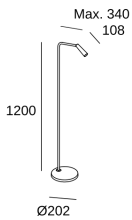

## Gamma

25-6420-05-05

Pie de salon Gamma LED 3.2W Blanco cálido - 2700K ON-OFF Negro 293lm

## CARACTERÍSTICAS TÉCNICAS

Potencia total luminaria : 4.3W

Lúmenes reales : 293

Lm / W reales : 68

Temperatura de color correlacionada (CCT) : Blanco cálido - 2700K

Ángulo Ópticas / Reflector : MEDIUM 34°

## LOGÍSTICA

Peso neto (Kg): 3.15

Peso embalado (Kg): 4.75

Embalaje: 300mm x 180mm x 1176mm