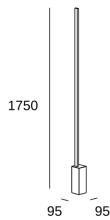

CARACTERÍSTICAS LUMINOTÉCNICAS

CRI: 80

MacAdam steps: 5

Riesgo fotobiológico: RG0

Portalámparas	Cantidad	Potencia fuente de luz (W)
LED	1	27W

LOGÍSTICA

Peso neto (Kg): 5.45

Peso embalado (Kg): 6.64

Embalaje: 150mm x 160mm x 1845mm