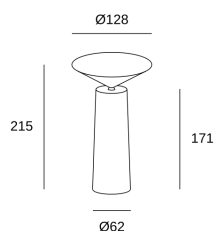

**COCKTAIL**

Francesc Vilaró

**10-8327-05-05**

Sobremesa COCKTAIL LED 3W Blanco cálido - 2700K TOUCH DIMMING Negro 154lm

**CARACTERÍSTICAS TÉCNICAS**

Potencia total luminaria : 3.5W

Lúmenes reales : 154

Lúmenes nominales : 275

Lm / W reales : 44

Temperatura de color correlacionada (CCT) : Blanco cálido - 2700K

Material de la estructura : Aluminio

Acabado estructura : Negro

Material del difusor : Policarbonato

Acabado difusor : Satinado

Riesgo fotobiológico: RGO

Portalámparas	Cantidad	Potencia fuente de luz (W)
LED	1	3W

**CARACTERÍSTICAS MÓDULO DE EMERGENCIA**

Tipo de batería: Lithium ion

**LOGÍSTICA**

Peso neto (Kg): 0.75

Peso embalado (Kg): 1.38

Embalaje: 160mm x 160mm x 280mm