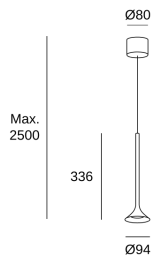

**Alive Single**

Francesc Vilaró

00-6670-05-05

Colgante Alive Single LED 6.9W Blanco cálido - 2700K ON-OFF Negro 492lm

**CARACTERÍSTICAS TÉCNICAS**

IP20

Potencia total luminaria : 8.5W

Lúmenes reales : 492

Lúmenes nominales : 728

Lm / W reales : 58

Temperatura de color correlacionada (CCT) : Blanco cálido - 2700K

Ángulo Ópticas / Reflector : FLOOD 100°

Material de la estructura : Aluminio, Acero

Acabado estructura : Negro

CARACTERÍSTICAS LUMINOTÉCNICAS

CRI: 80

MacAdam steps: 2

Riesgo fotobiológico: RG1

Portalámparas	Cantidad	Potencia fuente de luz (W)
LED	1	6.9W

LOGÍSTICA

Peso neto (Kg): 0.62

Peso embalado (Kg): 1.1

Embalaje: 135mm x 140mm x 510mm

6 Un