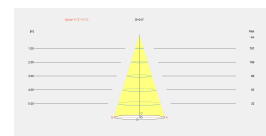

CARACTERÍSTICAS LUMINOTÉCNICAS

Portalámparas	Cantidad	Potencia fuente de luz (W)
GU10	1	Potencia máx. 8W

LOGÍSTICA

Peso neto (Kg): 2.4

Peso embalado (Kg): 3.42

Embalaje: 560mm x 290mm x 170mm