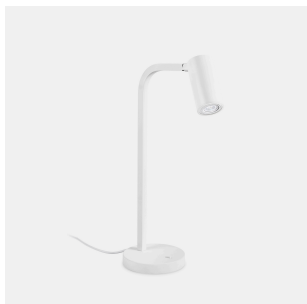

## 10-7982-14-14

Sobremesa Simply GU10 8W Blanco 317lm

### CARACTERÍSTICAS TÉCNICAS

Potencia total luminaria : 8W

Lúmenes reales : 317

Lm / W reales : 40

Ángulo Ópticas / Reflector : MEDIUM 35°

Material de la estructura : Aluminio, Acero

Acabado estructura : Blanco