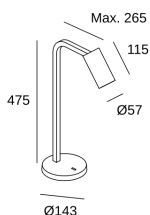

### CARACTERÍSTICAS TÉCNICAS

Potencia total luminaria : 8W

Lúmenes reales : 317

Lm / W reales : 40

Ángulo Ópticas / Reflector : MEDIUM 35°

Material de la estructura : Aluminio, Acero

Acabado estructura : Blanco

### LOGÍSTICA

Peso neto (Kg): 2.4

Peso embalado (Kg): 3.42

Embalaje: 560mm x 290mm x 170mm