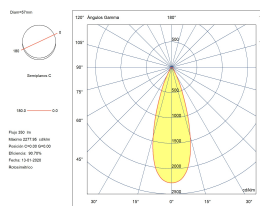

CARACTERÍSTICAS LUMINOTÉCNICAS

Portalámparas	Cantidad	Potencia fuente de luz (W)
GU10	1	Potencia máx. 8W

LOGÍSTICA

Peso neto (Kg): 2.4

Peso embalado (Kg): 3.42

Embalaje: 560mm x 290mm x 170mm