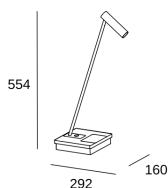

**E-lamp Wireless**

Francesc Vilaró

10-7607-14-14

Sobremesa E-lamp Wireless LED 2.2W Blanco cálido - 2700K ON-OFF Blanco 141lm

CARACTERÍSTICAS TÉCNICAS

Potencia total luminaria : 3.2W

Lúmenes reales : 141

Lúmenes nominales : 197

Lm / W reales : 44

Temperatura de color correlacionada (CCT) : Blanco cálido - 2700K

Ángulo Ópticas / Reflector : SPOT 16°

UGR : <=19

Material de la estructura : Aluminio

Acabado estructura : Blanco

Marca Driver : HEP

Peso embalado (Kg): 4.14

Embalaje: 635mm x 275mm x 225mm