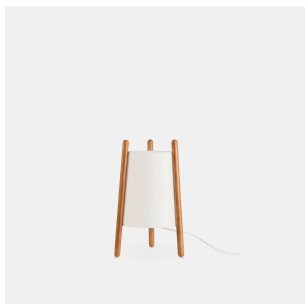

**Woody**

Gemma Bernal

10-8106-14-14

Sobremesa Woody E27 15W Blanco

**CARACTERÍSTICAS TÉCNICAS**

Potencia total luminaria : 15W

Material de la estructura : Madera

Acabado estructura : Blanco

Material del difusor : Textil

Acabado difusor : Beige

Bombilla recomendada : E27

Smart Compatible

- 71-8219-00-00: Light For Life

Voltaje / Frecuencia : 100-240V/50-60Hz

Garantía : 5 Años

CARACTERÍSTICAS LUMINOTÉCNICAS