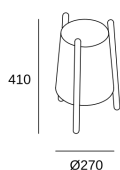

**Woody**

Gemma Bernal

10-8106-14-14

Sobremesa Woody E27 15W Blanco

**CARACTERÍSTICAS TÉCNICAS**

Potencia total luminaria : 15W

Material de la estructura : Madera

Acabado estructura : Blanco

Portalámparas	Cantidad	Potencia fuente de luz (W)
E27	1	Potencia máx. 15W

LOGÍSTICA

Peso neto (Kg): 0.74

Peso embalado (Kg): 1.37

Embalaje: 450mm x 305mm x 280mm