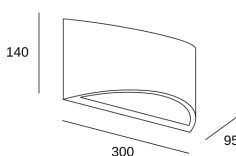

Ges Deco Oval

05-1796-14-14

Aplique Ges Deco Oval E14 9W Blanco 271lm

CARACTERÍSTICAS TÉCNICAS

IP20

Potencia total luminaria : 9W

Lúmenes reales : 271

Lm / W reales : 30

Ángulo Ópticas / Reflector : FLOOD 78°

Material de la estructura : Yeso

Acabado estructura : Blanco

Medida máx. de la bombilla : 129/45 mm

Bombilla recomendada : E14

Voltaje / Frecuencia : 100-240V/50-60Hz

Garantía : 5 Años

Luminaria fácilmente reciclable

CARACTERÍSTICAS LUMINOTÉCNICAS

Portalámparas	Cantidad	Potencia fuente de luz (W)
E14	1	Potencia máx. 9W

LOGÍSTICA

Peso neto (Kg): 1.19

Peso embalado (Kg): 1.57

Embalaje: 355mm x 205mm x 160mm

8 Un