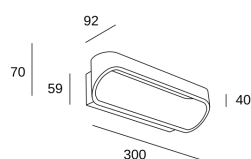

Oval 300mm

05-2019-14-14

Aplique Oval 300mm LED 9W Blanco cálido - 3000K PHASE CUT Blanco 877lm

CARACTERÍSTICAS TÉCNICAS

Potencia total luminaria : 11.2W

Lúmenes reales : 877

Lm / W reales : 78

Temperatura de color correlacionada (CCT) : Blanco cálido - 3000K

UGR : <=22

Material de la estructura : Aluminio, Acero

Acabado estructura : Blanco

Marca Driver : HEP

Voltaje / Frecuencia : 220-240V/50-60Hz

Protocolo de regulación : PHASE CUT

Power Factor : 0.90

Vida útil : 50.000h L80B20

UGR Longitudinal: 21.9

Portalámparas	Cantidad	Potencia fuente de luz (W)
LED	1	9W

LOGÍSTICA

Peso neto (Kg): 0.88

Peso embalado (Kg): 1.2

Embalaje: 335mm x 110mm x 115mm