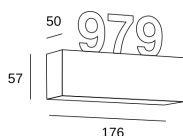

05-7370-DL-DL

Aplique Room LED 8.1W Blanco cálido - 3000K ON-OFF Oro 583lm