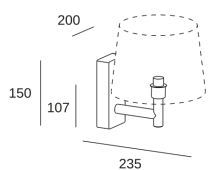

Garantía : 5 Años

Lm / W reales : 53

Ángulo Ópticas / Reflector : HORIZONTAL 111°

Material de la estructura : Aluminio, Acero

Acabado estructura : Negro

Material del difusor : Textil

Bombilla recomendada : E27

Smart Compatible

- 71-8219-00-00: Light For Life

**CARACTERÍSTICAS LUMINOTÉCNICAS**

Portalámparas	Cantidad	Potencia fuente de luz (W)
E27	1	Potencia máx. 15W

LOGÍSTICA

Peso neto (Kg): 0.4

Peso embalado (Kg): 0.66

Embalaje: 190mm x 185mm x 100mm