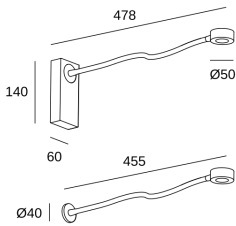

Link Surface

Josep Patsi

05-7366-14-14

Luz de lectura Link Surface LED 2.1W Blanco cálido - 2700K TOUCH DIMMING Blanco 121lm

CARACTERÍSTICAS TÉCNICAS

Potencia total luminaria : 4W

Lúmenes reales : 121

Lúmenes nominales : 197

Lm / W reales : 30

Temperatura de color correlacionada (CCT) : Blanco cálido - 2700K

Ángulo Ópticas / Reflector : MEDIUM 24°

Material de la estructura : Aluminio

Acabado estructura : Blanco

Marca Driver : HEP