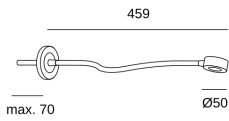

CARACTERÍSTICAS LUMINOTÉCNICAS

CRI: 80

MacAdam steps: 3

Riesgo fotobiológico: RG2

Portalámparas	Cantidad	Potencia fuente de luz (W)
LED	1	2.1W

LOGÍSTICA

Peso neto (Kg): 0.34

Peso embalado (Kg): 0.49

Embalaje: -mm x -mm x -mm