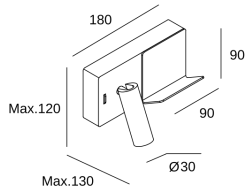

E-lamp Mini

Francesc Vilaró

05-8329-14-81

Luz de lectura E-lamp Mini LED 2.1W Blanco cálido - 2700K ON-OFF Blanco 137lm