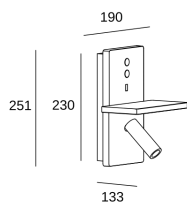

05-7606-14-14

Luz de lectura E-lamp LED 2.2;9W Blanco cálido - 2700K ON-OFF Blanco 452lm