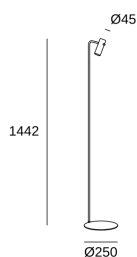

**Nude Single Curved**

Nahtrang Design

25-8522-05-EM

Pie de salon Nude Single Curved E27 15W Gris piedra

**CARACTERÍSTICAS TÉCNICAS**

Potencia total luminaria : 15W

Material de la estructura : Aluminio

Acabado estructura : Gris piedra

Portalámparas	Cantidad	Potencia fuente de luz (W)
E27	1	Potencia máx. 15W

LOGÍSTICA

Peso neto (Kg): 2.91

Peso embalado (Kg): 4.07