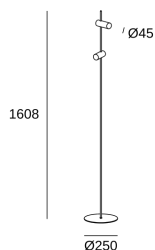

**Nude Double****25-8521-05-05**

Pie de salon Nude Double E27 15W Negro

**CARACTERÍSTICAS TÉCNICAS**

Potencia total luminaria : 30W

Material de la estructura : Aluminio

Acabado estructura : Negro

Bombilla recomendada : E27