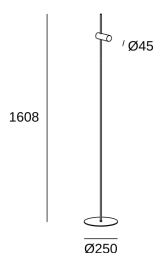

CARACTERÍSTICAS LUMINOTÉCNICAS

Portalámparas	Cantidad	Potencia fuente de luz (W)
E27	1	Potencia máx. 15W

LOGÍSTICA

Peso neto (Kg): 2.93

Peso embalado (Kg): 4.23