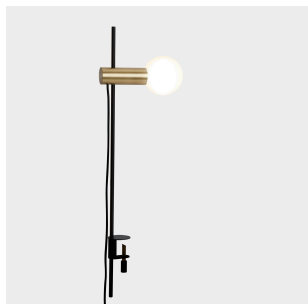

Nude Clip

Nahrang Design

10-8519-05-DN

Sobremesa Nude Clip E27 15W Oro mate

CARACTERÍSTICAS TÉCNICAS

Potencia total luminaria : 15W

Material de la estructura : Aluminio

Acabado estructura : Oro mate

Bombilla recomendada : E27

Smart Compatible

- 71-A697-00-00: Casambi
- 71-8219-00-00: Light For Life

Voltaje / Frecuencia : 100-240V/50-60Hz

Garantía : 5 Años

Luminaria fácilmente reciclable

CARACTERÍSTICAS LUMINOTÉCNICAS