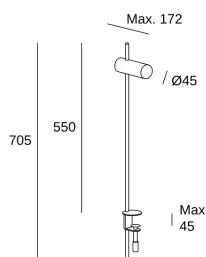

CARACTERÍSTICAS LUMINOTÉCNICAS

Portalámparas	Cantidad	Potencia fuente de luz (W)
E27	1	Potencia máx. 15W

LOGÍSTICA

Peso neto (Kg): 1.04

Peso embalado (Kg): 1.49