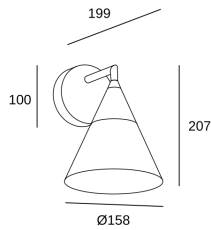

**Veneto**

Benedito Design

05-7588-DO-DO

Aplique Veneto LED 6.7W Blanco cálido - 2700K ON-OFF Latón pulido 452lm

**CARACTERÍSTICAS TÉCNICAS**

IP20

Potencia total luminaria : 8.3W

Lúmenes reales : 452

Lúmenes nominales : 884

Lm / W reales : 54

Temperatura de color correlacionada (CCT) : Blanco cálido - 2700K

Ángulo Ópticas / Reflector : MEDIUM 36°

Material de la estructura : Aluminio, Acero

Acabado estructura : Latón pulido

Peso embalado (Kg): 1.16

Embalaje: 270mm x 260mm x 220mm

4 Un