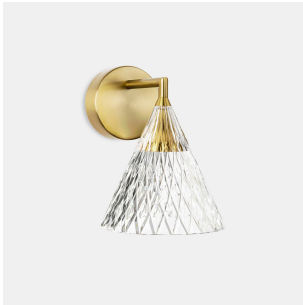

**Veneto**

Benedito Design

05-7588-DO-DO

Aplique Veneto LED 6.7W Blanco cálido - 2700K ON-OFF Latón pulido 452lm

**CARACTERÍSTICAS TÉCNICAS**

IP20

Potencia total luminaria : 8.3W

Lúmenes reales : 452

Lúmenes nominales : 884

Lm / W reales : 54

Temperatura de color correlacionada (CCT) : Blanco cálido - 2700K

Ángulo Ópticas / Reflector : MEDIUM 36°

Material de la estructura : Aluminio, Acero

Acabado estructura : Latón pulido

Material del difusor : PMMA

Acabado difusor : Arenado

Marca Driver : HEP

Voltaje / Frecuencia : 100-277V/50-60Hz

Protocolo de regulación : ON-OFF

Power Factor : 0.90

THD% : 15

Vida útil : 50.000h L80B20