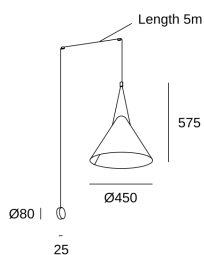

### CARACTERÍSTICAS TÉCNICAS

IP20

Potencia total luminaria : 15W

Voltaje / Frecuencia : 100-240V/50-60Hz

Material de la estructura : Aluminio

Garantía : 5 Años

Acabado estructura : Negro

Luminaria fácilmente reciclable

Medida máx. de la bombilla : NA/100 mm

Bombilla recomendada : E27

Smart Compatible

- 71-8219-00-00: Light For Life