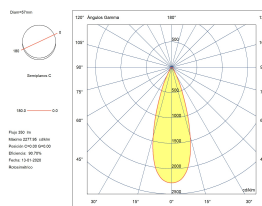

CARACTERÍSTICAS LUMINOTÉCNICAS

Portalámparas	Cantidad	Potencia fuente de luz (W)
GU10	1	Potencia máx. 8W

LOGÍSTICA

Peso neto (Kg): 0.52

Peso embalado (Kg): 0.64

Embalaje: 135mm x 115mm x 115mm