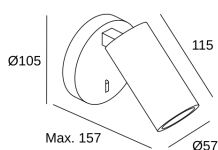

05-7982-14-14

Aplique Simply GU10 8W Blanco 317lm