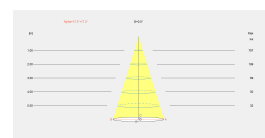

CARACTERÍSTICAS LUMINOTÉCNICAS

Portalámparas	Cantidad	Potencia fuente de luz (W)
GU10	1	Potencia máx. 8W

LOGÍSTICA

Peso neto (Kg): 0.52

Peso embalado (Kg): 0.64

Embalaje: 135mm x 115mm x 115mm