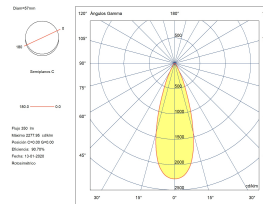

LOGÍSTICA

Peso neto (Kg): 1.7

Peso embalado (Kg): 2.28

Embalaje: 580mm x 210mm x 100mm