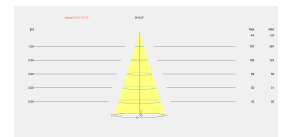

LOGÍSTICA

Peso neto (Kg): 1.7

Peso embalado (Kg): 2.28

Embalaje: 580mm x 210mm x 100mm