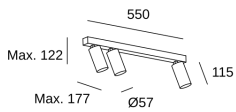

CARACTERÍSTICAS LUMINOTÉCNICAS

Portalámparas	Cantidad	Potencia fuente de luz (W)
GU10	3	Potencia máx. 8W