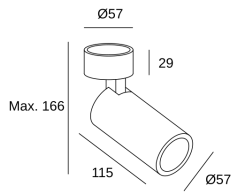

15-7982-14-14

Proyector Simply 8W Blanco 317lm