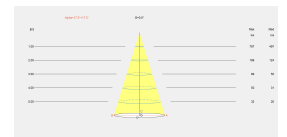

CARACTERÍSTICAS LUMINOTÉCNICAS

Portalámparas	Cantidad	Potencia fuente de luz (W)
GU10	1	Potencia máx. 8W

LOGÍSTICA

Peso neto (Kg): 0.44

Peso embalado (Kg): 0.52

Embalaje: 180mm x 70mm x 70mm