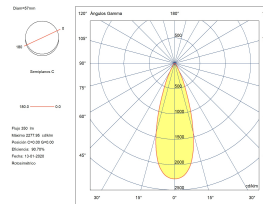

CARACTERÍSTICAS LUMINOTÉCNICAS

Portalámparas	Cantidad	Potencia fuente de luz (W)
GU10	1	Potencia máx. 8W

LOGÍSTICA

Peso neto (Kg): 0.44

Peso embalado (Kg): 0.52

Embalaje: 180mm x 70mm x 70mm