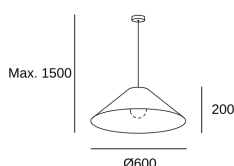

**Caribe ø600**

Manel Llusçà

00-8110-05-ES

Colgante Caribe ø600 E27 15W Negro Rattan natural 722lm

**CARACTERÍSTICAS TÉCNICAS**

IP20

Potencia total luminaria : 15W

Lúmenes reales : 722

Lm / W reales : 48

Ángulo Ópticas / Reflector : FLOOD 82°

Material de la estructura : Acero, Ratan

Acabado estructura : Negro, Rattan natural

Bombilla recomendada : E27

Smart Compatible

- 71-8219-00-00: Light For Life

LOGÍSTICA

Peso neto (Kg): 1.12

Peso embalado (Kg): 2.46

Embalaje: 635mm x 635mm x 255mm

1 Un