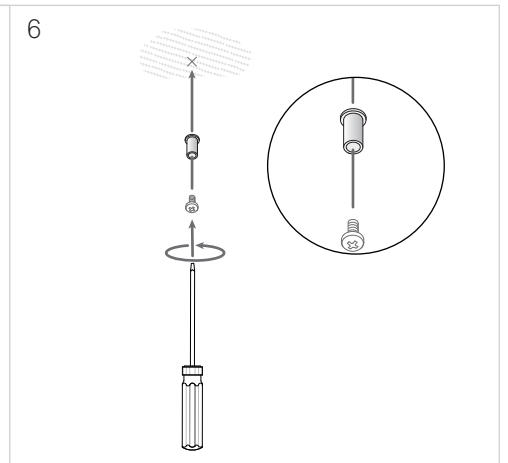

DEW

PENDANT HORIZONTAL

LEDS C4

10

11