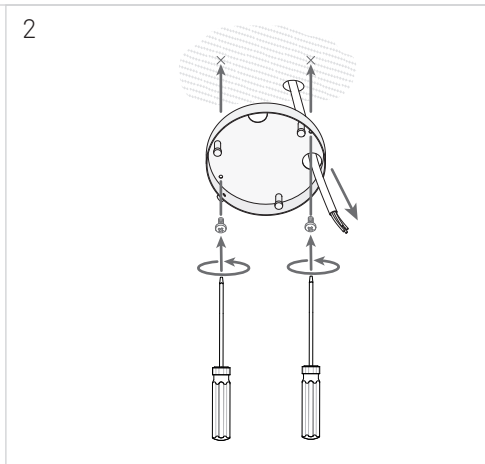

DEW

PENDANT HORIZONTAL

LEDS C4

10

11