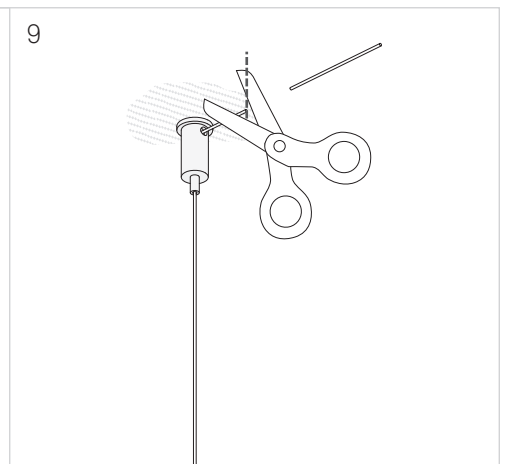

DEW

PENDANT HORIZONTAL

LEDS C4

10

11