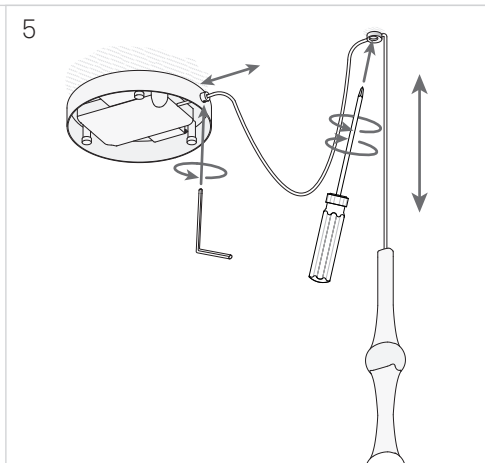

DEW

PENDANT HORIZONTAL

LEDS C4

10

11