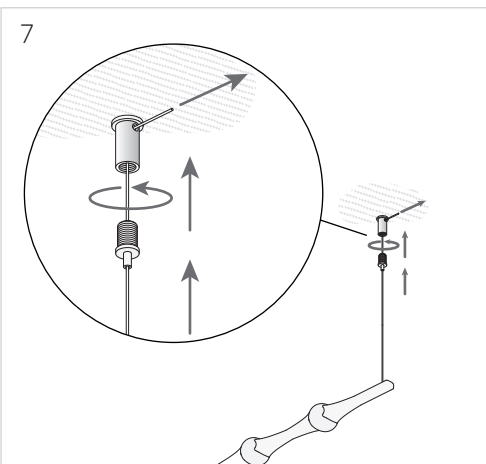

DEW

PENDANT HORIZONTAL

LEDS C4

10

11