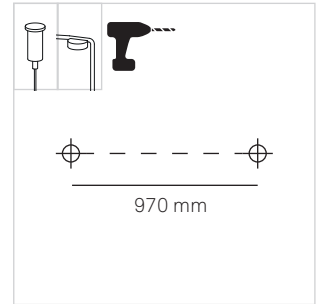

DEW

PENDANT HORIZONTAL

LEDS C4

10

11