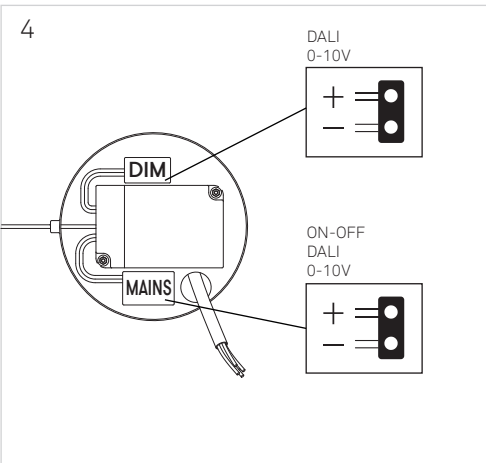

DEW

PENDANT HORIZONTAL

LEDS C4

10

11