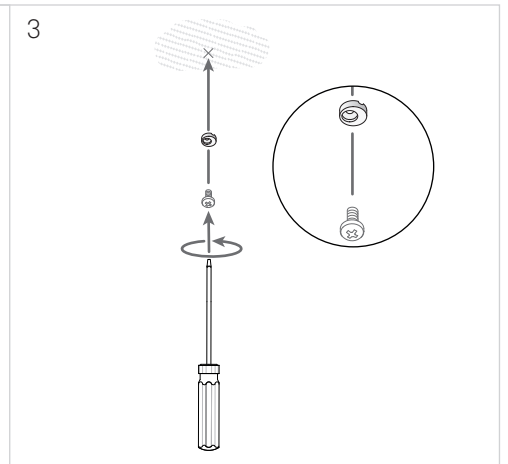

DEW

PENDANT HORIZONTAL

LEDS C4

10

11