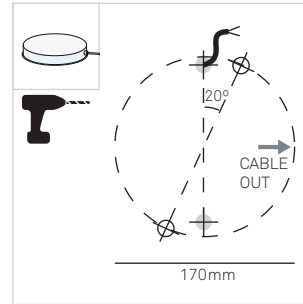

DEW

PENDANT HORIZONTAL

LEDS C4

10

11