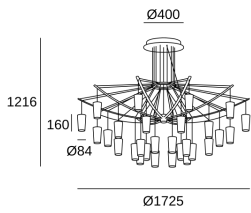

Catenaria Chandelier 20-7612-21-55

Francesc Vilaró

Colgante Catenaria Chandelier LED 101.7;101.7W Blanco cálido - 3000K DALI Cromo 17400lm

CARACTERÍSTICAS TÉCNICAS

Potencia total luminaria : 223.6W

Marca Driver : MEANWELL