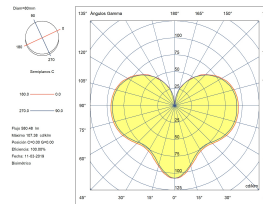

CARACTERÍSTICAS LUMINOTÉCNICAS

CRI: 80

MacAdam steps: 3

Riesgo fotobiológico: RG1

Portalámparas	Cantidad	Potencia fuente de luz (W)
LED	1	6.7W

LOGÍSTICA

Peso neto (Kg): 1.5

Peso embalado (Kg): 2.03