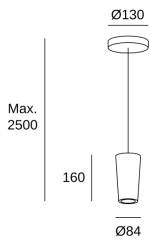

Catenaria Surface

Francesc Vilaró

00-7614-21-55

Colgante Catenaria Surface LED 6.7W Blanco cálido - 3000K ON-OFF Cromo 580lm

CARACTERÍSTICAS TÉCNICAS

IP20

Potencia total luminaria : 8.8W

Marca Driver : HEP

THD% : 20

Vida útil : 50.000h L80B20

Material de la estructura : Acero inoxidable AISI 304, Aluminio

Garantía : 5 Años

Acabado estructura : Cromo

Material del difusor : Alabastro, PMMA

Acabado difusor : Opal

CARACTERÍSTICAS LUMINOTÉCNICAS

CRI: 80

MacAdam steps: 3

Riesgo fotobiológico: RG1

Portalámparas	Cantidad	Potencia fuente de luz (W)
LED	1	6.7W

LOGÍSTICA

Peso neto (Kg): 1.5

Peso embalado (Kg): 2.03

Embalaje: 220mm x 220mm x 175mm