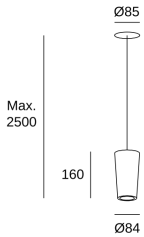

**Catenaria Recessed****00-7615-14-55**

Francesc Vilaró

Colgante Catenaria Recessed LED 6.7W Blanco cálido - 3000K ON-OFF Blanco 580lm

**CARACTERÍSTICAS TÉCNICAS**

IP20

Potencia total luminaria : 8.8W

Lúmenes reales : 580

Lúmenes nominales : 819

Lm / W reales : 66

Temperatura de color correlacionada (CCT) : Blanco cálido - 3000K

Material de la estructura : Acero inoxidable AISI 304, Aluminio

Acabado estructura : Blanco

Material del difusor : Alabastro, PMMA

65

0-30

CARACTERÍSTICAS LUMINOTÉCNICAS

CRI: 80

MacAdam steps: 3

Riesgo fotobiológico: RG1

Portalámparas	Cantidad	Potencia fuente de luz (W)
LED	1	6.7W

LOGÍSTICA

Peso neto (Kg): 1.6

Peso embalado (Kg): 2.13

Embalaje: 220mm x 220mm x 175mm

1 Un