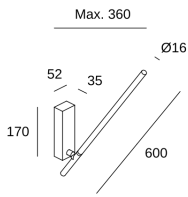

**TUBS**

Nahtrang Design

**05-8102-05-M1**

Aplique TUBS LED 11.5W Blanco cálido - 3000K ON-OFF Negro 428lm

**CARACTERÍSTICAS TÉCNICAS**

IP20

Potencia total luminaria : 14.1W

Lúmenes reales : 428

Lúmenes nominales : 1068

Lm / W reales : 30

Temperatura de color correlacionada (CCT) : Blanco cálido - 3000K

Ángulo Ópticas / Reflector : HORIZONTAL 125°

Material de la estructura : Acero, Aluminio

Acabado estructura : Negro

Peso embalado (Kg): 1.47

Embalaje: 120mm x 120mm x 680mm