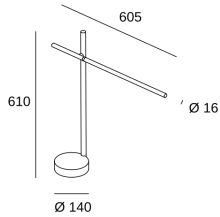

TUBS

Nahrang Design

10-8102-05-M1

Sobremesa TUBS LED 10.5W Blanco cálido - 3000K TOUCH DIMMING Negro 403lm

CARACTERÍSTICAS TÉCNICAS

IP20

Potencia total luminaria : 13.3W

Lúmenes reales : 403

Lúmenes nominales : 1068

Lm / W reales : 30

Temperatura de color correlacionada (CCT) : Blanco cálido - 3000K

Ángulo Ópticas / Reflector : HORIZONTAL 125°

Material de la estructura : Acero, Aluminio, Mármol

Peso embalado (Kg): 4

Embalaje: 210mm x 210mm x 730mm

4 Un