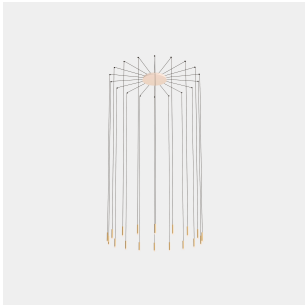

## Candle XS 18 Bodies

00-8534-14-27

Benedito Design

Colgante Candle XS 18 Bodies LED 56.7W Blanco cálido - 2700K DALI Blanco 2765lm

Power Factor : 0.90

Temperatura de color correlacionada (CCT) : Blanco cálido - 2700K

THD% : 20

Vida útil : 50.000h L80B20

Material de la estructura : Acero, Aluminio

Garantía : 5 Años

Acabado estructura : Blanco

Material del difusor : PMMA

Acabado difusor : Transparente