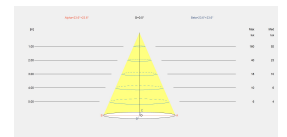

### CARACTERÍSTICAS LUMINOTÉCNICAS

CRI: 90

MacAdam steps: 2

Riesgo fotobiológico: RG1

Portalámparas	Cantidad	Potencia fuente de luz (W)
LED	1	56.7W