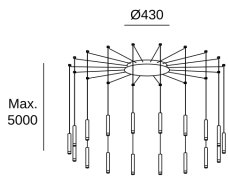

## Candle XS 18 Bodies

00-8534-14-27

Benedito Design

Colgante Candle XS 18 Bodies LED 56.7W Blanco cálido - 2700K DALI Blanco 2765lm

### CARACTERÍSTICAS TÉCNICAS

Potencia total luminaria : 60.2W

Marca Driver : MEANWELL

Lúmenes reales : 2765

Voltaje / Frecuencia : 100-277V/50-60Hz

Lúmenes nominales : 3938

Protocolo de regulación : DALI

Lm / W reales : 46

Power Factor : 0.90

Temperatura de color correlacionada (CCT) : Blanco cálido - 2700K

THD% : 20

Vida útil : 50.000h L80B20

Material de la estructura : Acero, Aluminio

Garantía : 5 Años

Acabado estructura : Blanco