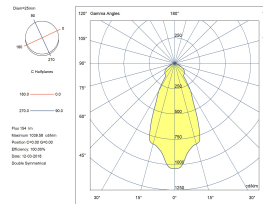

### CARACTERÍSTICAS LUMINOTÉCNICAS

CRI: 90

MacAdam steps: 2

Riesgo fotobiológico: RG1

Portalámparas	Cantidad	Potencia fuente de luz (W)
LED	1	56.7W