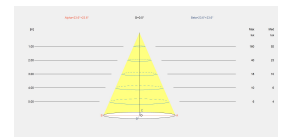

LOGÍSTICA

Peso neto (Kg): 17.91

Peso embalado (Kg): 19.1