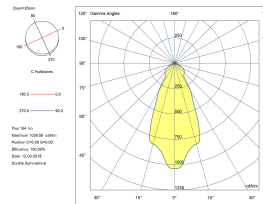

LOGÍSTICA

Peso neto (Kg): 17.91

Peso embalado (Kg): 19.1