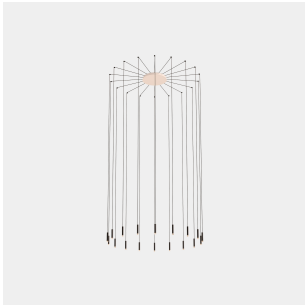

Candle XS 18 Bodies

00-8533-14-60

Benedito Design

Colgante Candle XS 18 Bodies LED 56.7W Blanco cálido - 2700K 0-10V Blanco 2765lm

CARACTERÍSTICAS TÉCNICAS

Potencia total luminaria : 60.2W

Marca Driver : MEANWELL

THD% : 20

Vida útil : 50.000h L80B20

Material de la estructura : Acero, Aluminio

Garantía : 5 Años

Acabado estructura : Blanco

Material del difusor : PMMA

Acabado difusor : Transparente

CARACTERÍSTICAS LUMINOTÉCNICAS