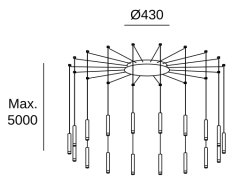

Candle XS 18 Bodies

00-8533-14-60

Benedito Design

Colgante Candle XS 18 Bodies LED 56.7W Blanco cálido - 2700K 0-10V Blanco 2765lm

CARACTERÍSTICAS TÉCNICAS

Potencia total luminaria : 60.2W

Marca Driver : MEANWELL

Lúmenes reales : 2765

Voltaje / Frecuencia : 100-277V/50-60Hz

Lúmenes nominales : 3938

Protocolo de regulación : 0-10V

Lm / W reales : 46

Power Factor : 0.90

Temperatura de color correlacionada (CCT) : Blanco cálido - 2700K

THD% : 20

Vida útil : 50.000h L80B20

Material de la estructura : Acero, Aluminio

Garantía : 5 Años

Acabado estructura : Blanco

Material del difusor : PMMA

Acabado difusor : Transparente

CARACTERÍSTICAS LUMINOTÉCNICAS