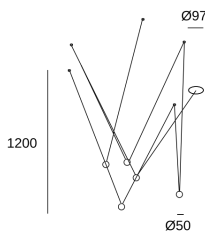

CARACTERÍSTICAS LUMINOTÉCNICAS

CRI: 90

MacAdam steps: 3

Riesgo fotobiológico: RG1

UGR

UGR Transversal: 12.0

UGR Longitudinal: 12.0

Portalámparas	Cantidad	Potencia fuente de luz (W)
LED	1	25W

UGR	
S=0.250	
Techo / Cavidad	0.7
Paredes	0.5
Plano De Trabajo	0.2
Dimensiones de la habitación	X=4H, Y=8H
UGR Transversal	12.0
UGR Longitudinal	12.0