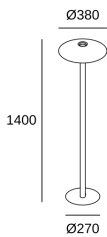

**H**

Benedito Design

25-7742-DN-DN

Pie de salon H LED 14.9;NAW Blanco cálido - 2700K ON-OFF Oro mate 553lm

**CARACTERÍSTICAS TÉCNICAS**

Potencia total luminaria : 16.3W

Lúmenes reales : 553

Lúmenes nominales : 1500

Lm / W reales : 30

Temperatura de color correlacionada (CCT) : Blanco cálido - 2700K

Ángulo Ópticas / Reflector : FLOOD 73°

Material de la estructura : Acero

Acabado estructura : Oro mate

Material del difusor : Acrílico

CRI: 90

MacAdam steps: 3

Riesgo fotobiológico: RG0

Portalámparas	Cantidad	Potencia fuente de luz (W)
LED	1	14.9W
LED	1	-

**LOGÍSTICA**

Peso neto (Kg): 7.27

Peso embalado (Kg): 10.6

Embalaje: 149mm x 435mm x 440mm